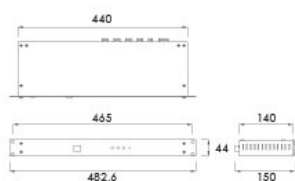

Code: L99115

Afmetingen

Technische gegevens

Werking	-
Permanente Lichtstroom	0
Noodlichtstroom	0
Autonomie	-
Functie	Spy System

Fysieke gegevens

Afmetingen	-
Bescherming	IP20, IP30
Schokbestendigheid	-
Kleur	-