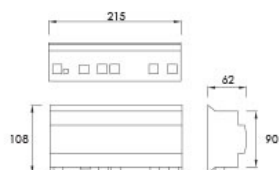

Code: L99108

Afmetingen

Technische gegevens

Werking	-
Permanente Lichtstroom	0
Noodlichtstroom	0
Autonomie	-
Functie	Spy System

Fysieke gegevens

Afmetingen	-
Bescherming	IP20, IP30
Schokbestendigheid	-
Kleur	-