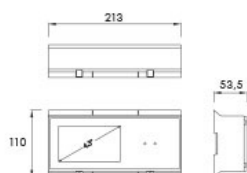

Code: L99105

Afmetingen

Technische gegevens

Werking	-
Permanente Lichtstroom	0
Noodlichtstroom	0
Autonomie	-
Functie	Spy System

Fysieke gegevens

Afmetingen	-
Bescherming	IP20, IP30
Schokbestendigheid	-
Kleur	-