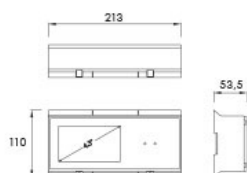

Code: L99104

Afmetingen

Technische gegevens

| | |
|------------------------|------------|
| Werking | - |
| Permanente Lichtstroom | 0 |
| Noodlichtstroom | 0 |
| Autonomie | - |
| Functie | Spy System |

Fysieke gegevens

| | |
|--------------------|------------|
| Afmetingen | - |
| Bescherming | IP20, IP30 |
| Schokbestendigheid | - |
| Kleur | - |

Electrische gegevens

| | |
|------------|---|
| Spanning | - |
| Frequentie | - |
| Batterij | - |