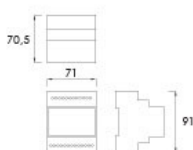

Code: L99103

Afmetingen

Technische gegevens

Werking	-
Permanente Lichtstroom	0
Noodlichtstroom	0
Autonomie	-
Functie	Spy System

Fysieke gegevens

Afmetingen	-
Bescherming	IP20, IP30
Schokbestendigheid	-
Kleur	-