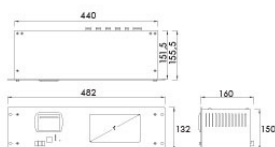

Code: L99101

Afmetingen

### Fysieke gegevens

Afmetingen	-
Bescherming	IP20, IP30
Schokbestendigheid	-
Kleur	-