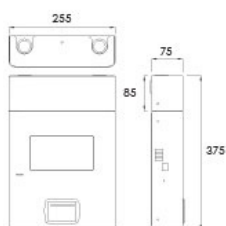

Code: L99100

Afmetingen

Technische gegevens

Werking	-
Permanente Lichtstroom	0
Noodlichtstroom	0
Autonomie	-
Functie	Spy System

Fysieke gegevens

Afmetingen	-
Bescherming	IP20, IP30
Schokbestendigheid	-
Kleur	-